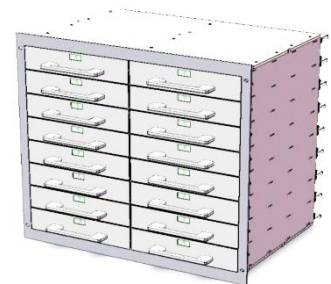

Opciók:

- Azonosítás, nyitás ujjlenyomattal, PIN-nel
- Mobileszközök őrzés közbeni töltése beépített USB töltővel
- Foglaltságjelzés infravörös optikával
- Foglaltságjelzés súlyérzékelővel
- Wi-Fi kapcsolat az alapértelmezett Ethernet interfész mellett
- Beépíthető a 19"-os racktornyokba és minősített páncélszekrényekbe
- Egy szekrényen belül különböző méretű rekeszekkel, illetve dugós kulcstárolókkal és fiókokkal kombinálható
- Szálcsiszolt rozsdamentes acél külső a porszórt kivitel helyett
- Kérhető beépített PC nélkül, kizárólag online üzemmódra