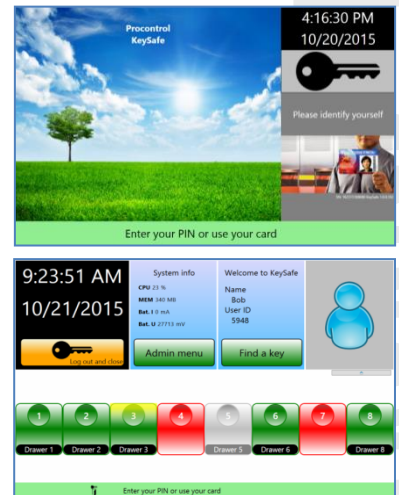

Jellemzők:

- Intelligens biztonsági szekrény eszközök, műszerek, szerszámok, dokumentumok, kulcsok és dokumentációk biztonságos őrzésére, felügyelt, jogosultsághoz kötött és online követett kezelésére
- RFID transzponderes automatikusan reteszelő kulcstároló (Opcionálisan a megrendelő meglévő kártyáival is nyitható lehet az ajtó)
- A kulcsszekrény csak jogosultsággal rendelkező személy számára nyitható
- A jogosultság fiókonként/ rekeszenként adható, megvonható (például adott felhasználó csak megnevezett fiókhoz férhet hozzá)
- Online-offline kommunikáció lehetséges (önmagában is működőképes, a beépített érintőképernyős ipari PC-ről és/vagy a távoli, hálózati PC-n futó ProxerNet szoftverből felprogramozható, vezérelhető, lekérdezhető)
- Jogosultságkezelés akár interneten keresztül, távolról
- Rögzíthető, lekérdezhető adatok, naplózás: ki, mikor nyitotta a szekrényt, melyik fiókot, rekeszt
- Számozott fiókok/rekeszek
- Gazdaságos beltéri kivitel, statikus porszórt bevonatú nemesacél szekrény RAL7035 színben
- A program magyar, angol, svéd, finn és arab nyelven elérhető (érintőképernyő és a ProxerNet szoftver modul nyelve is), de egyéb nyelvekre is lefordítható (egyedi ajánlattétel szerint)