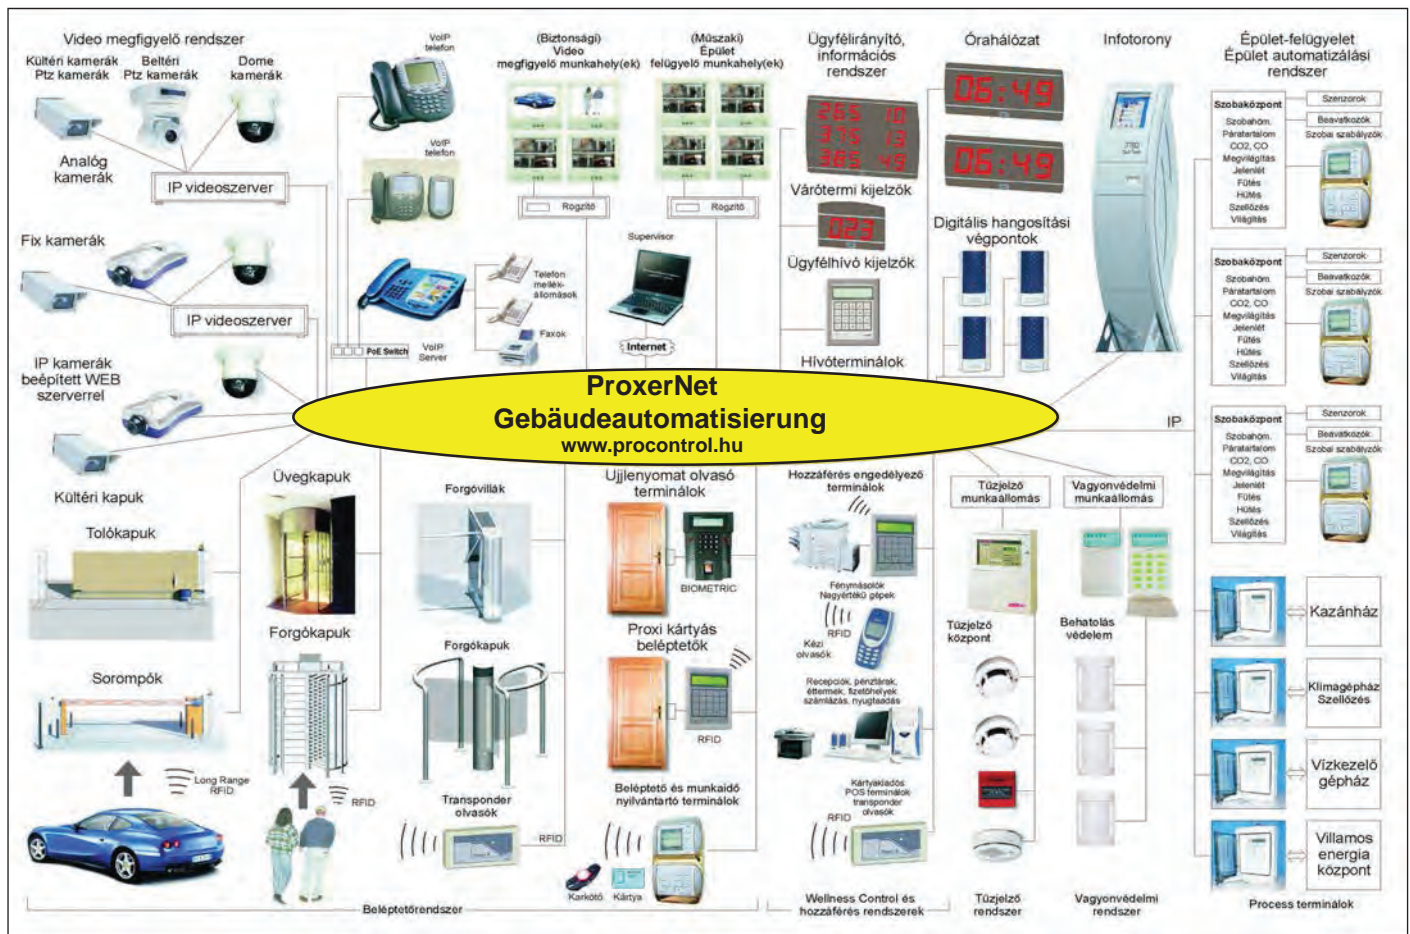

RF Kommunikationssysteme: PROXER®	Lokation-, Personen-, Objekt-Folgesystem: RTLS (Real Time Location Systems)
Informationssystem: Nummer-, Text- und Riesendisplay, Smart-Tower, Net Kiosk, Informative Stationen, GPS Zentralen Uhrensystem	Clienter - Kundenmanagement, Kundenbewertungssystem
Sicherheits, Anti-Intrusion Und Anti-Burn-System (Alarm, Sensoren)	RFID und Barcode Logisticsystem
Zutrittskontrollen, Zulassungs- und Regulierungssysteme	Wellness Spa-Zutritts- und Zahl-system
Kartensysteme: Kartenersteller-, Kartendrucker-, Kartenkollektor- und Kartenausgabesysteme	IT und Büroausstattungen
Guiding-System: AudioGuide für Museen	Elektronische Schlüsselverwaltung, Keysafe, AutoSafe , intelligente Schlüsselschränke
Kamera- und Überwachungssysteme	Beleuchtungstechnologie
Solkraftwerken	Solarenergie-Überwachungssystem

Hotel Control System
Szállodai épületfelületi rendszer

Wellness Control System
Wellness, fitness, fürdő, múzeum beléptető rendszer

Procontrol Electronics GmbH. * www.procontrol.hu

Gebäudeautomatisierungssystem

Summierung

Systemtypen

- ProxerNet CPU 110 Zentrale steuerung (Raumregulator) für Zutritt, Raumklimaregelung, Beleuchtungs-Sonnenschutzsteuerung, Fensterüberwachung, Energieniveauwahl
- Proxer RR 110: Intelligente Raumregelung
- Proxer RDR: Zutritt mit berührungslose Chipkarten
- TS-05: Temperatursensoren
- SDO Smart Türöffner: Intelligente Türschloss
- Überwachungszentrum: Zentrale PC Arbeitsstation
- Hotel Control System Software
- I. Empfangsbüro Modul: Reservierung und Registration
- II. Wellness Kontrollmodul: Spa Zutritt / bargeldloses Bezahlen
- III. Gebäude Kontrollmodul: Raumstatus